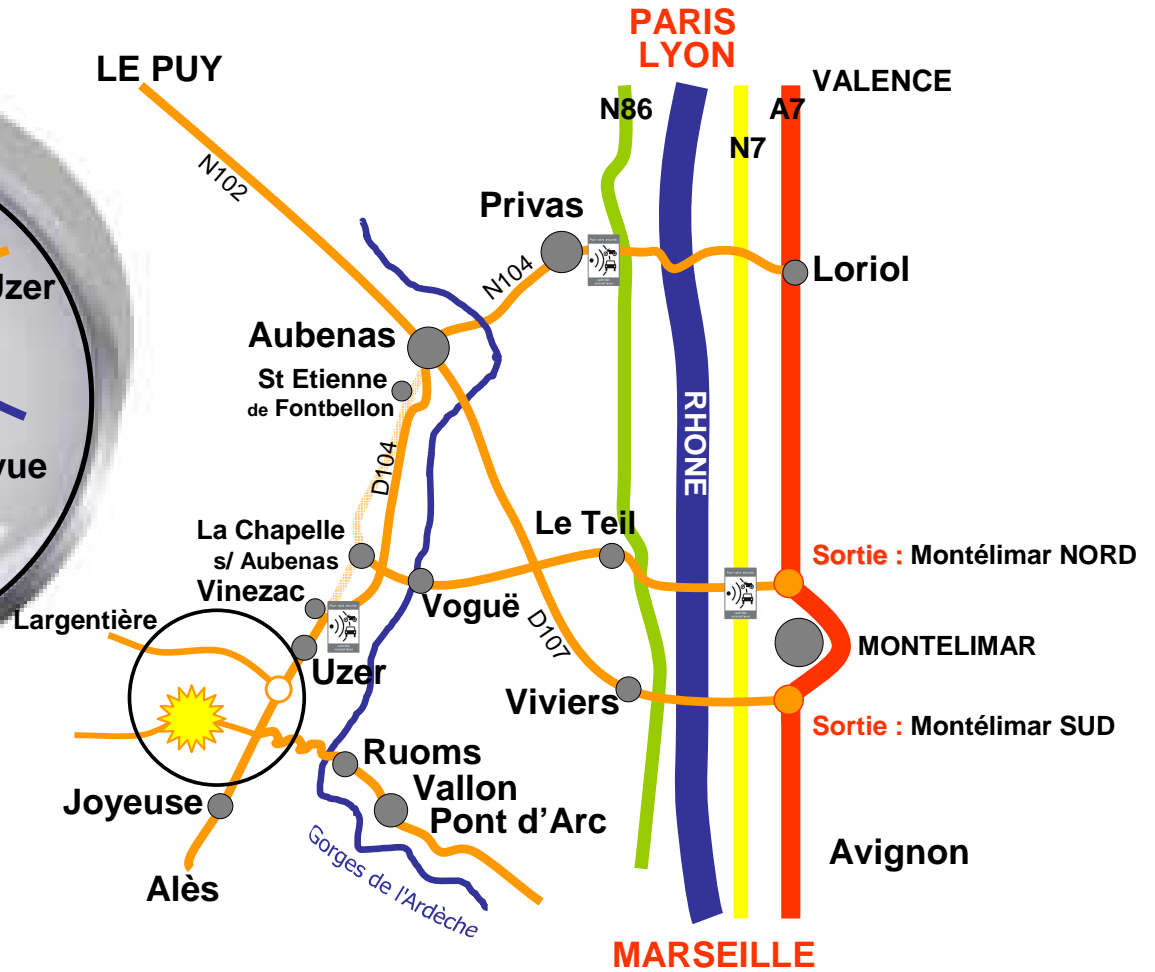

Soyez prudent ; la vitesse ne sert à rien, nous vous attendrons !!! (en mémoire d'Aurélien)

Coordonnées GPS Longitude 04°18'30"
Latitude 44°30'47"

ATTENTION :
RADAR AUTOMATIQUE - 90 km/h

La Clé des Champs